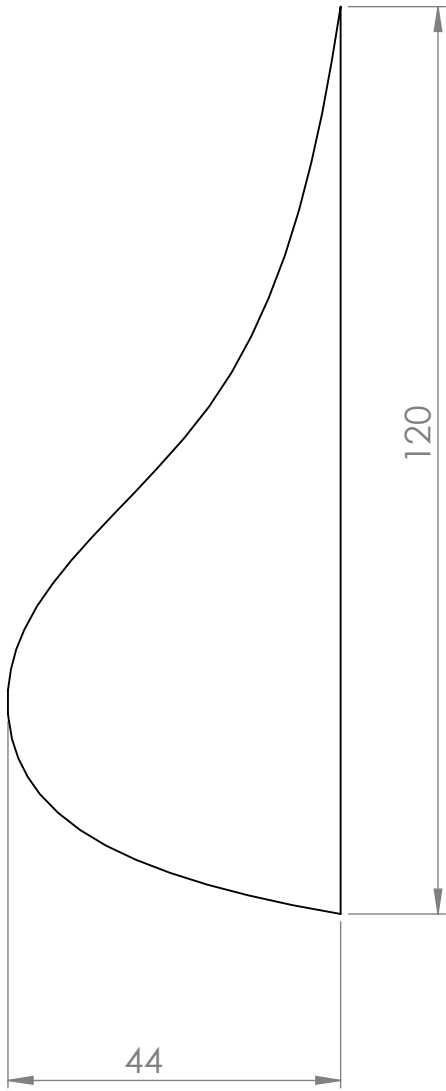

4

3

2

1

D

C

B

A

4

3

2

1

PointSellier.free.fr	Désignation : pince-sellier4	
	Référence :	Matière : Pin
	nom du plan : pince-sellier4	Finition/traitement : /
	Date de création : 27/09/2017	Echelle : 1:1
	Dessiné par : Pascal TRANCHANT	Folio 1/1
		Tol générale : ± 0.1