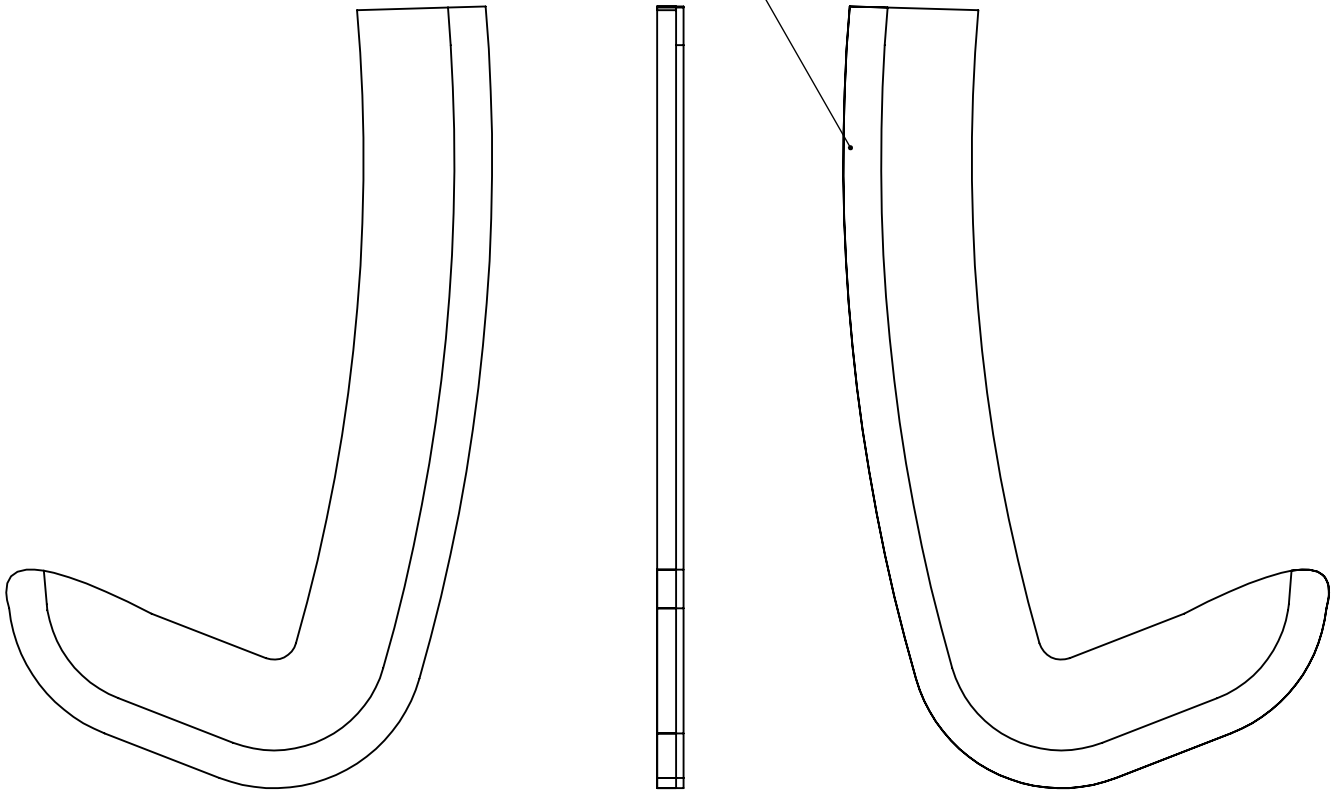

D

C

B

A

4

4

Surplus à couper
après collage

3

3

2

2

1

1

PointSellier.free.fr

Désignation : Cache-lame

Référence :

nom du plan : martyre

Date de création : 27/09/2017

Echelle : 1:1

Dessiné par :

Folio 1/1

Matière :

Cuir

Finition/traitement :