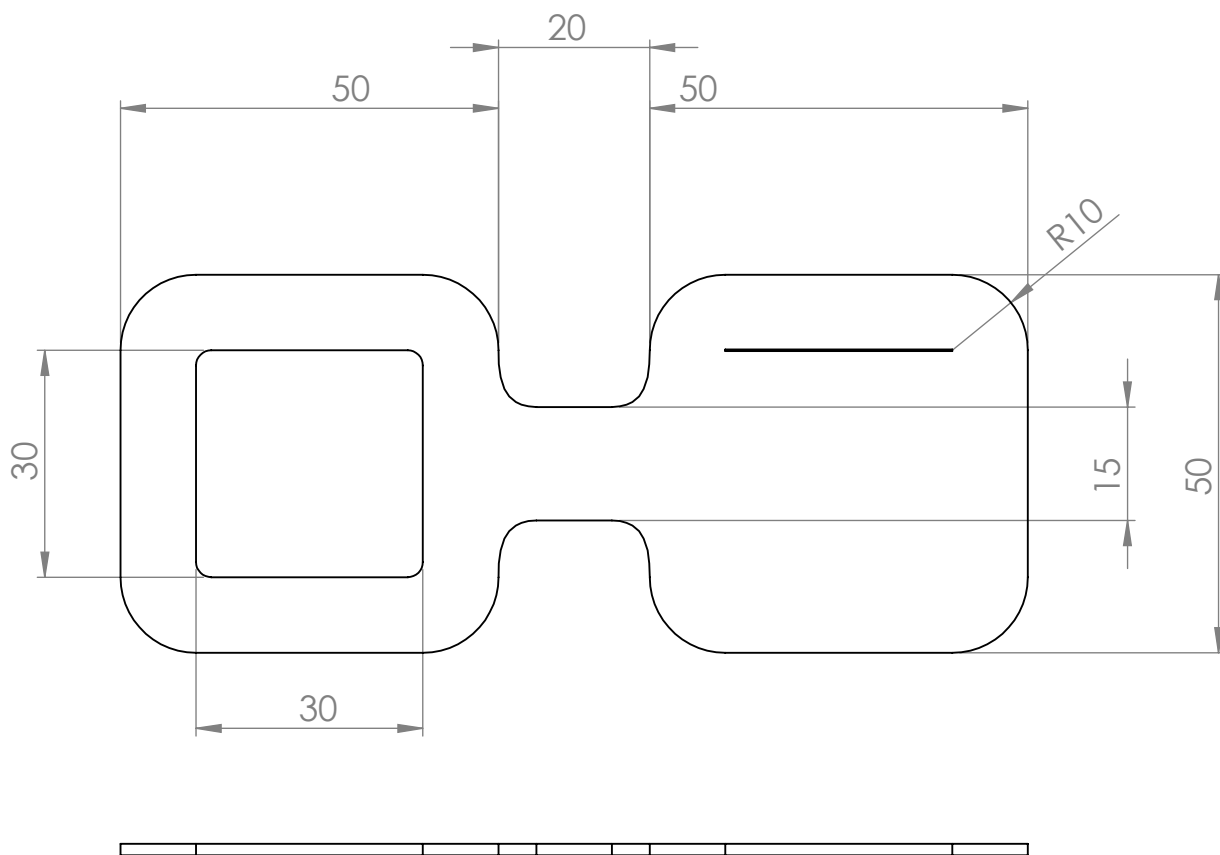

2

2

1

1

Désignation : Etiquette_valise

PointSellier.free.fr

Référence :

Matière :

Cuir

nom du plan : Etiquette_valise

Finition/traitement :

Date de création : 27/09/2017 Echelle : 1:1

/

Dessiné par : Pascal TRANCHANT Folio 1/1

Tol générale : ± 0.1

A4